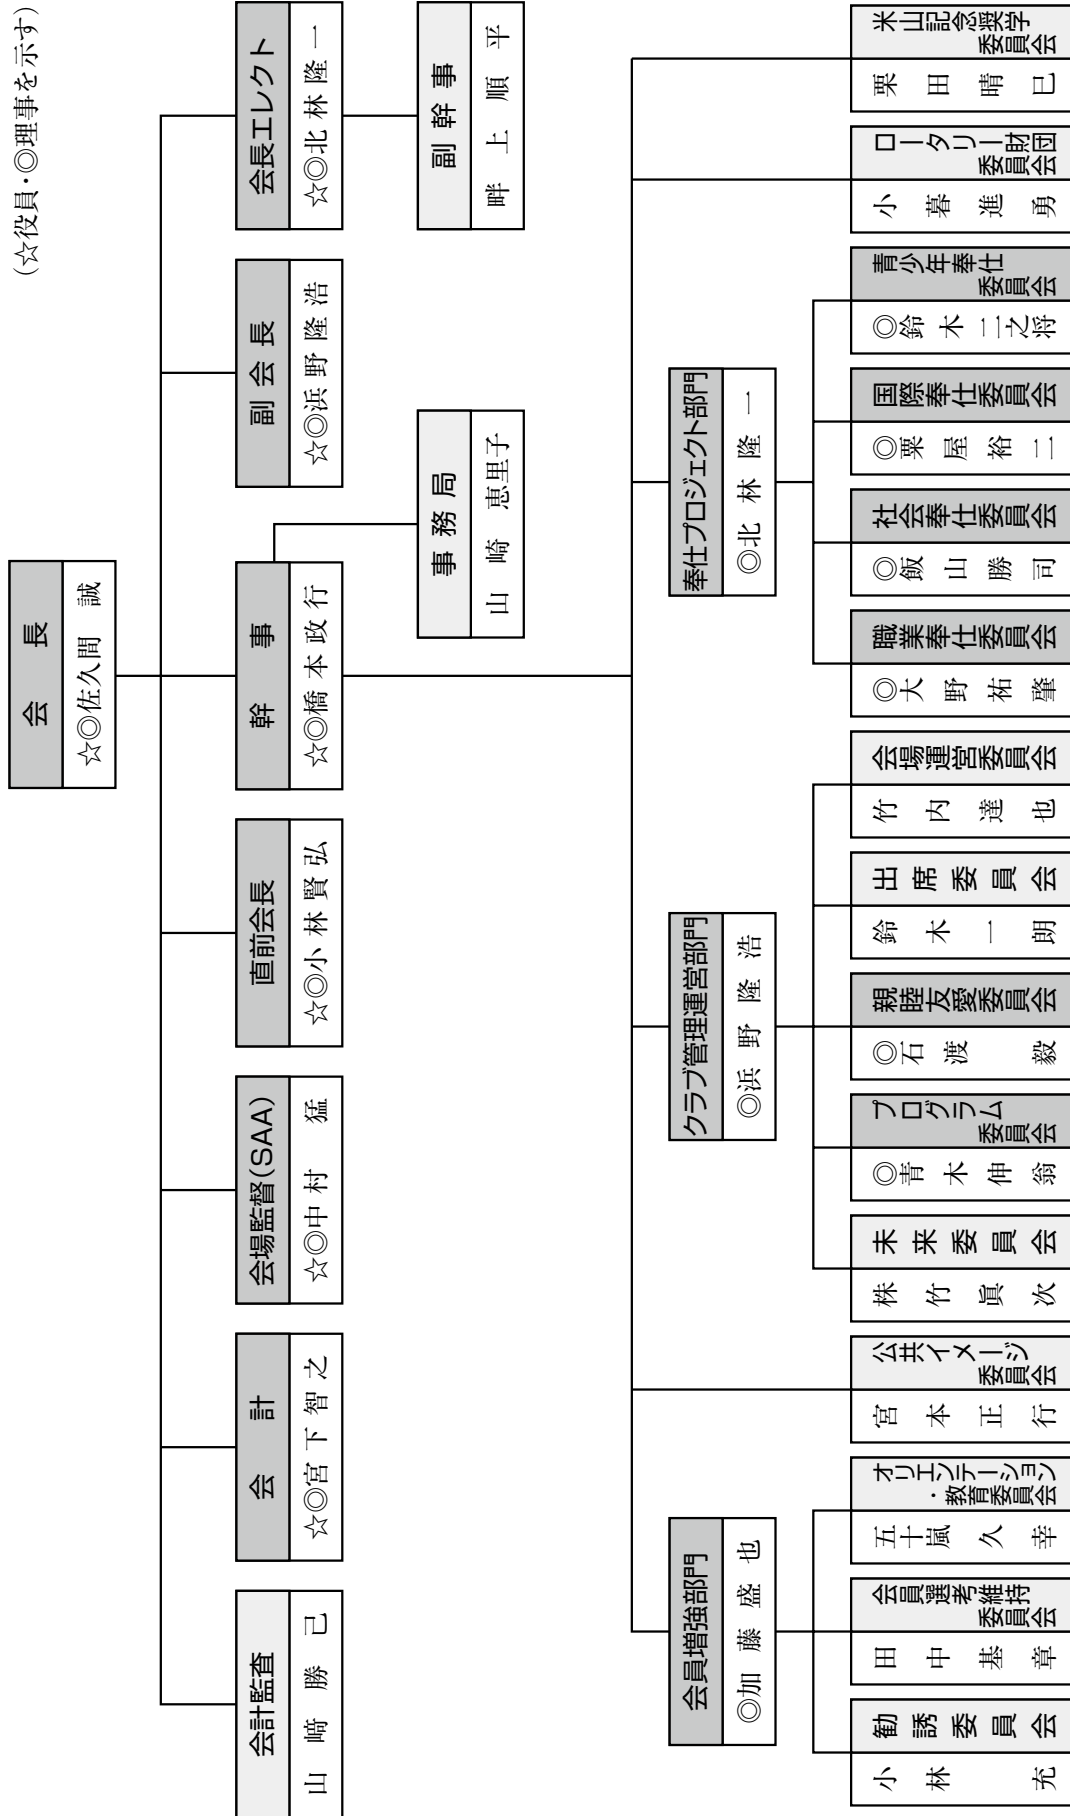

越谷東ロータークラブ 組織図

(☆役員・◎理事を示す)

越谷東ロータリークラブ 委員会名簿

2023年7月1日現在

| | | | | |
|---------------------|---------------------|---------|---------|--|
| 会 長 | ☆◎佐久間 誠 | | | |
| 幹 事 | ☆◎橋本 政行 | | | |
| 副 会 長 | ☆◎浜野 隆浩 | | | |
| 直 前 会 長 | ☆◎小林 賢弘 | | | |
| 会 場 監 督 (S A A) | ☆◎中村 猛 | | | |
| (副 S A A) | 隅田 敏 | | | |
| 会 計 | ☆◎宮下 智之 | | | |
| 会 計 監 査 | 山崎 勝己 | | | |
| 会 長 エ レ ク ト | ☆◎北林 隆一 | | | |
| 副 幹 事 | 畔上 順平 | | | |
| 委 員 会 | | 委 員 長 | 副 委 員 長 | 委 員 (50音順) |
| 会 員 増 強 部 門 | 部 門 委 員 長 | ◎加藤 盛也 | | |
| | 勸 誘 委 員 会 | 小林 充 | 出口 昇 | 小暮 進勇 平野 武志 |
| | 会 員 選 考 維 持 委 員 会 | 田中 基章 | 隅田 敏 | 北林 隆一 |
| | オリエントレーション・教育委員会 | 五十嵐 久幸 | 加藤 盛也 | 小林 賢弘 |
| ク ラ ブ 管 理 運 営 部 門 | 公 共 イ メ ー ジ 委 員 会 | 宮本 正行 | 大野 豊次 | 栗田 晴巳 鈴木 一朗 鈴木 裕万 |
| | 部 門 委 員 長 | ◎浜野 隆浩 | | |
| | 未 来 委 員 会 | 株竹 眞次 | 岡崎 愛子 | 大内 一幸 大沢 昌太郎 大野 祐肇 守屋 トミー |
| | プ ロ グ ラ ム 委 員 会 | ◎青木 伸翁 | 会田 皓章 | 高橋 功 千葉 宏之 鈴木 二之将 村木 龍男 |
| | 親 睦 友 愛 委 員 会 | ◎石渡 毅 | 阿部 朋博 | 青柳 聡 秋山 坦 栗屋 裕二 飯山 勝司 川本 賢哉 出口 昇 仁多見 英一 原 美光 富澤 春男 宮本 正行 |
| | 出 席 委 員 会 | 鈴木 一朗 | 永島 つる子 | 畔上 順平 榎本 裕希 福田 悠一 山崎 勝己 |
| | 会 場 運 営 委 員 会 | 竹内 達也 | 平林 照雅 | 飯島 昇 梶原 直樹 清村 忠雄 杉下 智 |
| 奉 仕 プ ロ ジ ェ ク ト 部 門 | 部 門 委 員 長 | ◎北林 隆一 | | |
| | 職 業 奉 仕 委 員 会 | ◎大野 祐肇 | 杉下 智 | 大野 豊次 川本 賢哉 鈴木 朝夫 高橋 功 竹内 達也 永島 つる子 福田 悠一 |
| | 社 会 奉 仕 委 員 会 | ◎飯山 勝司 | 畔上 順平 | 青木 伸翁 飯島 昇 五十嵐 久幸 大沢 昌太郎 梶原 直樹 清村 忠雄 小林 充 千葉 宏之 中村 猛 |
| | 国 際 奉 仕 委 員 会 | ◎栗屋 裕二 | 秋山 坦 | 大内 一幸 株竹 眞次 富澤 春男 原 美光 宮下 智之 平林 照雅 |
| | 青 少 年 奉 仕 委 員 会 | ◎鈴木 二之将 | 青柳 聡 | 会田 皓章 石渡 毅 榎本 裕希 田中 基章 仁多見 英一 村木 龍男 |
| | ロ ー タ リ ー 財 団 委 員 会 | 小暮 進勇 | 守屋 トミー | 鈴木 裕万 |
| | 米 山 記 念 奨 学 委 員 会 | 栗田 晴巳 | 平野 武志 | 阿部 朋博 岡崎 愛子 |

☆は役員、◎は理事を示す。