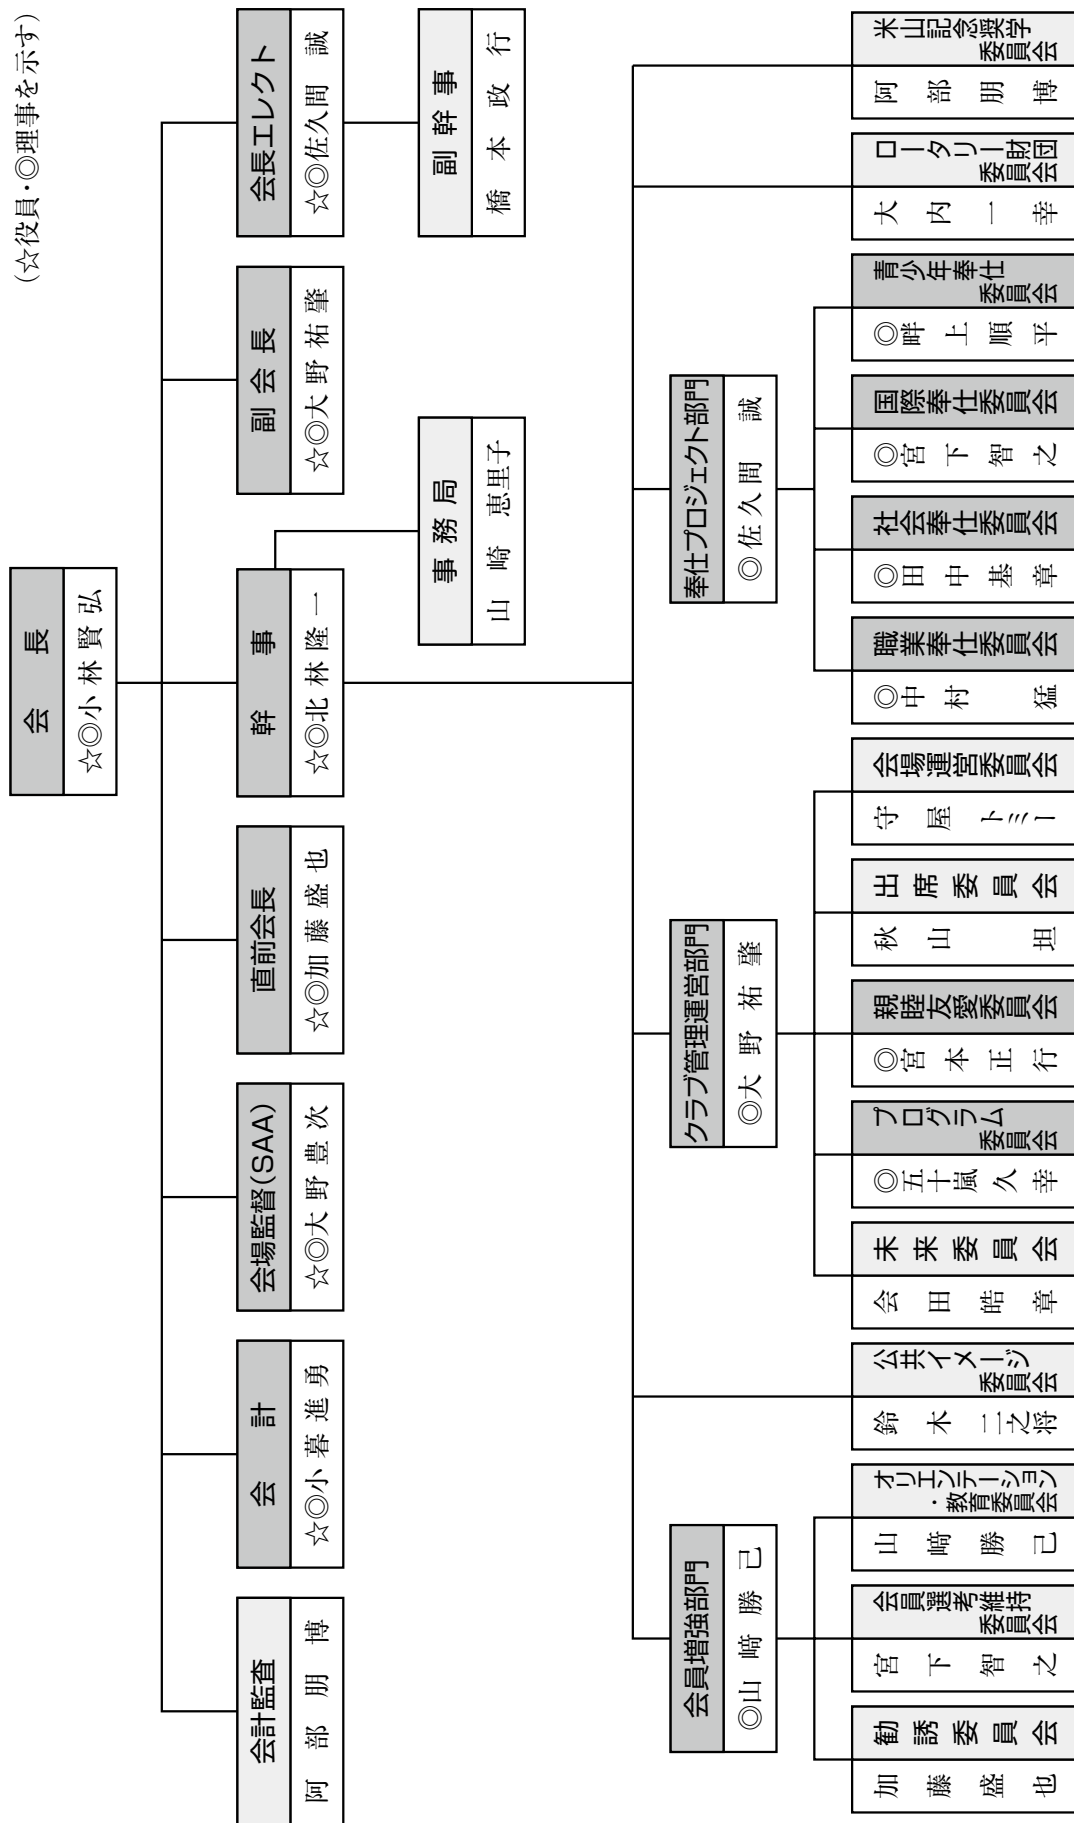

越谷東ロータークラブ組織図

(☆役員・◎理事を示す)

越谷東ロータリークラブ 委員会名簿

2022年7月1日現在

会 長	☆◎小林賢弘			
幹 事	☆◎北林隆一			
副 会 長	☆◎大野祐肇			
直 前 会 長	☆◎加藤盛也			
会 場 監 督 (SAA)	☆◎大野豊次			
(副SAA)	岡崎愛子	大野祐肇		
会 計	☆◎小暮進勇			
会 計 監 査	阿部朋博			
会 長 エ レ ク ト	☆◎佐久間 誠			
副 幹 事	橋本政行			
委 員 会	委 員 長	副委員長	委 員 (50音順)	
会 員 増 強 部 門	部 門 委 員 長	◎山崎勝己		
	勸 誘 委 員 会	加藤盛也	小林 充	岡崎愛子 出口 昇
	会 員 選 考 維 持 委 員 会	宮下智之	田中基章	隅田 敏
	オリエンテーション・教育委員会	山崎勝己	五十嵐久幸	加藤盛也
ク ラ ブ 管 理 運 営 部 門	公 共 イ メ ー ジ 委 員 会	鈴木二之将	南 千加江	大内一幸 杉下 智 仁多見英一
	部 門 委 員 長	◎大野祐肇		
	未 来 委 員 会	会田皓章	高橋 功	青木伸翁 大沢昌太郎 浜野隆浩 平野武志
	プ ロ グ ラ ム 委 員 会	◎五十嵐久幸	秋山 坦	浅水輝子 株竹眞次 清村忠雄
	親 睦 友 愛 委 員 会	◎宮本正行	大野豊次	青柳 聡 飯島 昇 飯山勝司 石渡 毅 榎本裕希 梶原直樹 鈴木一朗 鈴木二之将 竹内達也 村木龍男
	出 席 委 員 会	秋山 坦	栗屋裕二	栗田晴巳 富澤春男 中村 猛 野寄新吾
	会 場 運 営 委 員 会	守屋トミー	永島つる子	齊藤 敦 橋本政行 原 美光 平林照雅
奉 仕 プ ロ ジ ェ ク ト 部 門	部 門 委 員 長	◎佐久間 誠		
	職 業 奉 仕 委 員 会	◎中村 猛	橋本政行	青木伸翁 株竹眞次 杉下 智 鈴木裕万 平野武志 平林照雅 南 千加江 山崎勝己
	社 会 奉 仕 委 員 会	◎田中基章	石渡 毅	畔上順平 栗屋裕二 飯島 昇 榎本裕希 梶原直樹 小林 充 鈴木一朗 隅田 敏 竹内達也 出口 昇 永島つる子 村木龍男
	国 際 奉 仕 委 員 会	◎宮下智之	富澤春男	会田皓章 青柳 聡 阿部朋博 大沢昌太郎 鈴木朝夫 仁多見英一
	青 少 年 奉 仕 委 員 会	◎畔上順平	小暮進勇	飯山勝司 栗田晴巳 清村忠雄 高橋 功 原 美光 宮本正行
	ロ ー タ リ ー 財 団 委 員 会	大内一幸	齊藤 敦	鈴木朝夫 鈴木裕万
	米 山 記 念 奨 学 委 員 会	浅水輝子	野寄新吾	浜野隆浩 守屋トミー

☆は役員、◎は理事を示す。